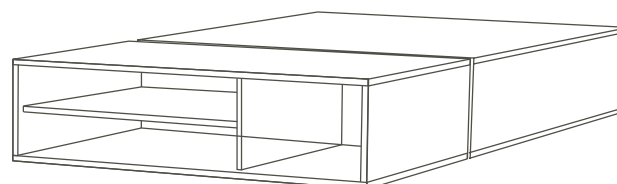

TV unit

Coffee table

Half-open cabinet

	H x B x D (mm)	Whisper oak	Essential oak light	Essential oak natural	Riverside oak	Italian walnut		Weight of packaging (kg)	Packaging H x B x D (mm)	Volume (m³)
TV UNIT	318 x 1200 x 474		SAP 429967	SAP 430000	SAP 430023	SAP 429932	collie 1/1	28	1340 x 500 x 122	0,081
	318 x 1800 x 474		SAP 429970	SAP 430003	SAP 430026	SAP 429935	collie 1/2	32	1930 x 500 x 119	0,114
COFFEE TABLE	318 x 900 x 900		SAP 429966	SAP 429999	SAP 430022	SAP 429931	collie 2/2	12	747 x 348 x 133	0,034
							collie 1/2	21	1040 x 950 x 46	0,045
HALF-OPEN CABINET	318 x 900 x 900		SAP 429974	SAP 430007	SAP 430030	SAP 429939	collie 2/2	17	1133 x 644 x 52	0,037
							collie 1/3	23	1742 x 500 x 82	0,071
							collie 2/3	35	1340 x 500 x 109	0,073
							collie 3/3	20	1334 x 647 x 55	0,047